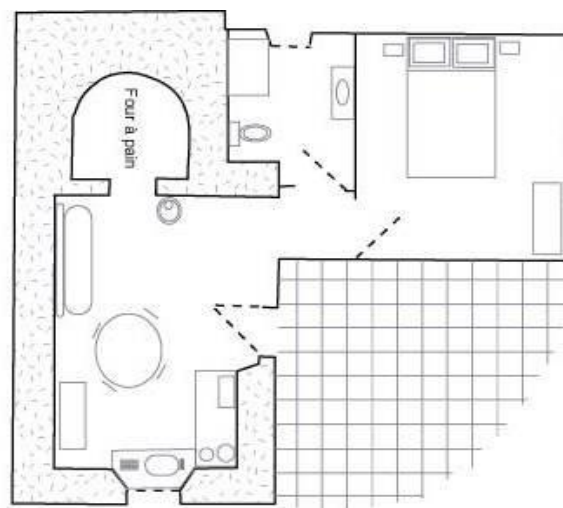

Descriptif :

Séjour, canapé, coin cuisine : frigo-congélateur, four multi-fonction, TV murale, fer à repasser, cafetière, bouilloire électrique, grille-pain, aspirateur. Services duo raclette et fondue. Mini lave-vaisselle BOB.

Accès tel mobile tous réseaux.

Internet par wifi (réseau GITE, mot de passe Moulier15!)

Chambre : Lit 160 cm, linge fourni, préparé à l'arrivée
Possibilité lit bébé + équipement bébé à la demande.

Salle d'eau: douche à l'italienne, vasque, toilettes, lave-linge mural Daewo 3 kg. Linge de toilette en option
Chauffage électrique. Poêle foyer vision (bois gratuit)
Possibilité feu ouvert et grill dans le four à pain.