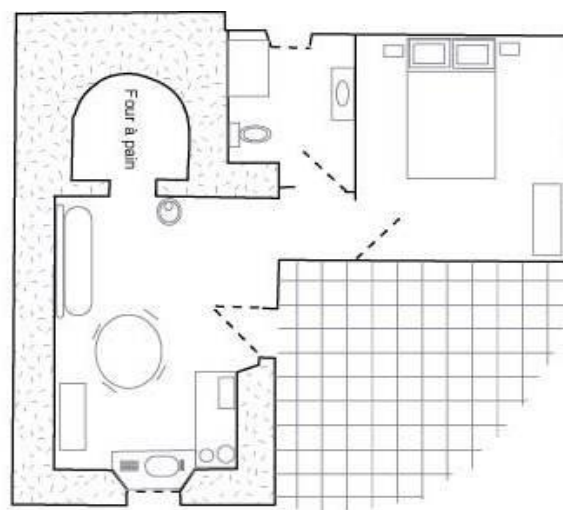

Tarifs de location à la semaine pour la saison 2022/23

ETE	Hiver	Printemps Automne	Hors périodes
Très haute saison 15 Juillet/25 Août	Vacance scolaires Noël Février	Moyenne saison Mai Juin Sept	Basse Saison
Haute saison 1-15 juillet/25 août-2 septembre	Saison ski hors vacances	vacances scolaires Printemps Toussaint	
405€/ 385€	365€/ 345€	365€	315€

Location week-end (hors période vacances scolaires sauf exception).

Tarifs : 2/3 nuits = 1/2 semaine, 3/4 nuits = 2/3 semaine, 4/5 nuits = 3/4 semaine

Mid-week possible du lundi au vendredi = 2/3 semaine

Horaires d'arrivée : 16 heures et départ 10 heures.

*Aménagement horaire possible. **A préciser 2 jours avant par téléphone.***

Caution: 150 Euros, à verser à l'arrivée avec le solde de la location.

Taxe de séjour: 0,99€ par adulte et par jour

Charges incluses : 56 kw/h d'électricité par semaine, bois de chauffage

Charges non incluses Electricité au-delà de 56 kw/ semaine (0,15€/kw) sauf été

Options : Ménage fin de séjour : 35€ Linge de toilette et torchons 10€

Les suppléments de consommation sont à régler sur place en fin de séjour.

Adresse : Micro-gîte de la Fourniou 13 bis Toursac 15800 POLMINHAC

Propriétaires: MOULIER André et Marie-Noëlle 6, Toursac 15800 Polminhac

Tél: 06 81 88 53 40 E-mail : mn.moulier@gmail.com