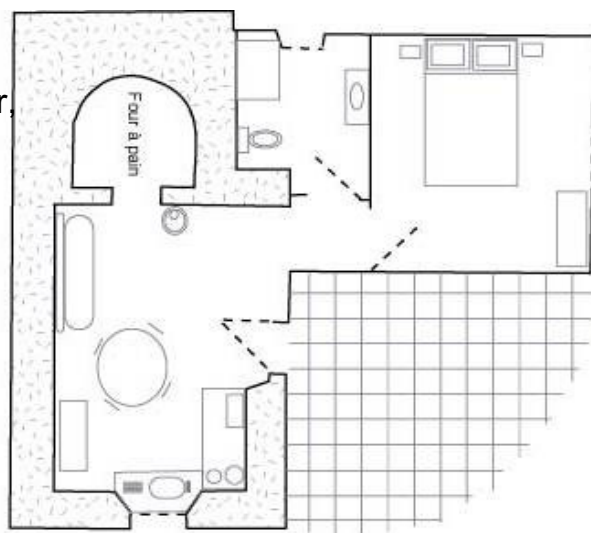

Votre séjour à la Fourniou dans Le Cantal

Vallée de la Cère à Polminhac

Maisonnette de caractère pour 2 personnes aménagée dans un ancien fournil de 32 m² agréé 3 étoiles *** par Cantal Destination

Voir plus sur www.imagite.com
www.facebook.com/imagite

Chambre : Lit 160 cm, linge fourni, préparé à l'arrivée
Possibilité lit bébé + équipement bébé à la demande.

Salle d'eau: douche à l'italienne, vasque, toilettes, lave-linge. Linge de toilette en option
Chauffage électrique. Poêle foyer vision (bois gratuit)
Possibilité feu ouvert et grill dans le four à pain.