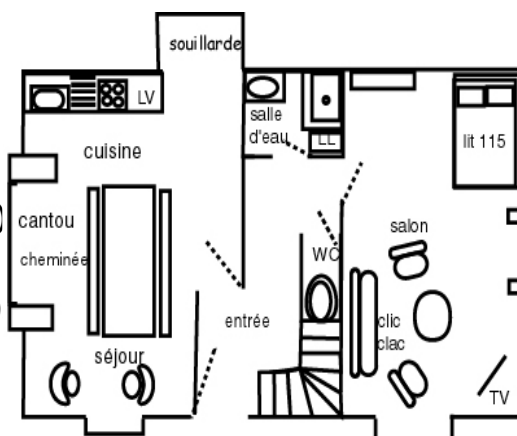

Vallée de la Cère, gîte d'Olmet

 http://www.imagite.com/gite4_fr.html

Gîte rural du CANTAL *** Office de tourisme d'Aurillac

Classement 3 étoiles Capacité: 9/10 pers Superficie : 110 m²

Maison auvergnate de caractère fin XVIIIème

Rez-de-chaussée:

Entrée, séjour avec table de ferme et cheminée auvergnate, coin-cuisine.

(lave-vaisselle, double évier, 4 feux mixtes, four électrique, frigo-congélateur, mic-ondes)

Salon indépendant: TV écran plat, fauteuils, canapé convertible (clic-clac), lit campagne (115)

Salle d'eau (douche, lavabo, bidet, machine à laver). Toilettes indépendantes.

Etage:

3 chambres (2 lits 2 personnes, 5 lits 1 pers 1 lit enfant), salle de bains (lavabo, baignoire). Toilettes indépendantes.