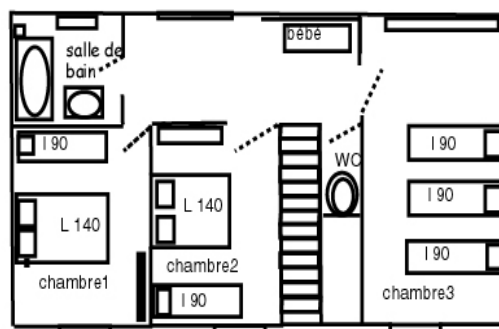

Tarifs à la semaine pour la saison 2012

<i>Haute saison été</i> <i>7 juillet/25 août</i>	<i>Haute saison hiver</i> <i>Vac Noël Février</i>	<i>Moyenne saison</i> <i>Mai Juin Sept vac Print Touss</i>	<i>Basse Saison</i>
700 €	580€	530€	430 €

Les horaires d'arrivée et de départ sont 16 heures et 10 heures (sauf week-end).

Aménagement horaire possible. A préciser 3 jours avant l'arrivée par téléphone.

Location week-end : 2 nuits=1/2 semaine, 3 nuits=2 / 3 semaine, 4 nuits=3/4 semaine.

Caution 200 Euros, à verser à l'arrivée avec le solde de la location.

Charges : - Electricité (0,15€ /kw) - Bois pour la cheminée (45€/stère)

-Fuel selon consommation au tarif en vigueur -Taxe de séjour : 0,90€ adulte/jour

- Ménage final en option (40 à 60 €)

Adresse: Gîte BOUNIOL Olmet 15800 VIC /CERE

Contact : BOUNIOL Albert et Francine
Runhac 15130 VEZAC

tel : 04 71 62 45 91

Mobile : 06 74 34 01 51

e-mail : amn.moulier@wanadoo.fr