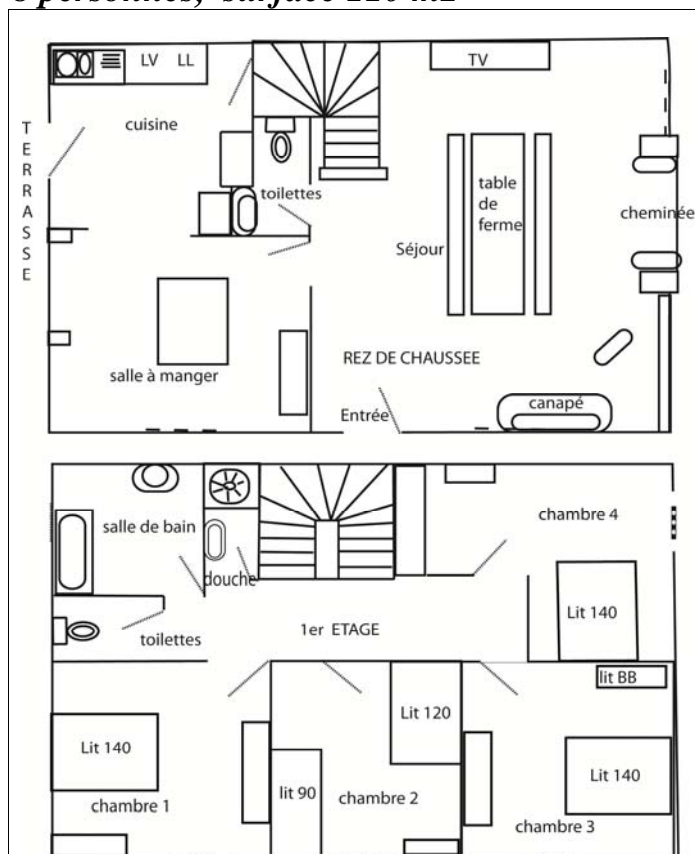

Tarifs de location à la semaine 2012

Haute saison été 7 Juillet-25 Août 700€	Moyenne saison :début juil-fin août Juin. Sept.vac Print .Toussaint 530€	Vacances scolaires Noël -Hiver 580€	Basse saison Hors périodes 430€

Les horaires d'arrivée et de départ sont 16 heures et 10 heures (sauf week-end).

Aménagement horaire possible. A préciser 3 jours avant l'arrivée par téléphone.

Location week-end : 2 nuits = 1/2 semaine, 3 nuits = 2/3 semaine, 4 nuits = 3/4 semaine.

Caution : 200 Euros, à verser à l'arrivée avec le solde de la location.

Charges non incluses: Elect au-delà de 56 kw/h. (0,15 €/kw)

Fuel selon consommation au tarif en cours (hiver). Taxe de séjour : 0,90€ adulte/jour

Options : Bois pour la cheminée :45 €/stère Ménage fin de séjour : 40 à 60 €

Adresse: Gîte de France n°160 Le Pouget POLMINHAC 15800 VIC /CERE

Propriétaires : BOUNIOL Albert et Francine Runhac 15 130 VEZAC	Téléphone : 04 71 62 45 91 Mobile : 06 74 34 01 51