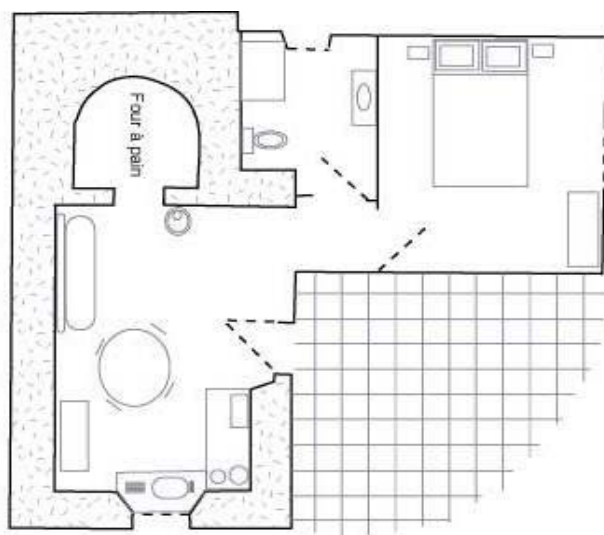

Tarifs de location à la semaine pour la saison 2012

Haute saison été 7 juillet/25 août	Saison hiver Vac Noël Février	Moyenne saison Mai Juin Sept vac Print Touss	Basse Saison
375€	320€	320€	270 €

Location week-end (hors période vacances scolaires sauf exception.

Tarif : 2 nuits =1/2 semaine ,3 nuits=2/3 semaine, 4 nuits=3/4 semaine.

Les horaires d'arrivée et de départ sont 16 heures et 10 heures (sauf location week-end).

Aménagement horaire possible. A préciser 3 jours avant l'arrivée par téléphone.

Caution: 150 Euros , à verser à l'arrivée avec le solde de la location.

Charges incluses : 56 kw/h d 'électricité par semaine, bois de chauffage.

Charges non incluses :

- •Taxe de séjour : 0,90€par adulte et par jour
- •Electricité au-delà de 56 kw/ semaine (0,15€/kw) sauf été, tarif charges comprises.

En option :

Lit préparé: 8 Euros (préciser la demande, draps ou housse de couette)

• Ménage final: 25 à 35 €

Les suppléments de consommation sont à régler sur place en fin de séjour.

Adresse : Micro-gîte de Toursac 15800 POLMINHAC

Propriétaires: MOULIER André et Marie-Noëlle Toursac 15800 Polminhac

Tél: 04 71 63 58 27 Portable : 06 81 88 53 40

E-mail : amn.moulier@wanadoo.fr